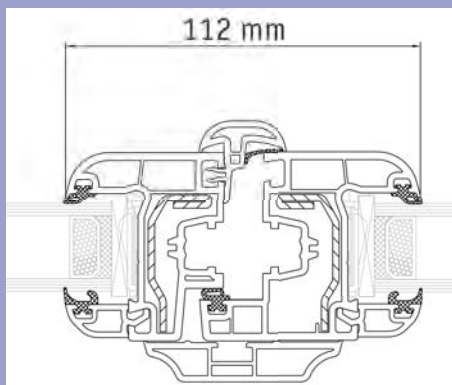

Chêne doré

Teintes RAL

Le + produit

Option : quincaillerie cachée
drainages invisibles

Profil arrondi

Quincaillerie cachée
Ouverture maxi à 90°

Battement réduit : masse centrale fine et meilleure finition

Alliez le confort...