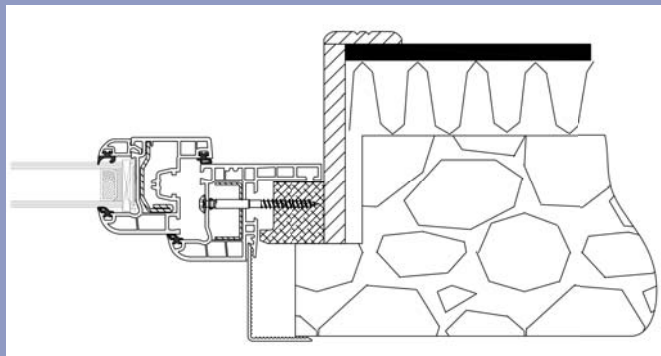

Le + produit

Dormant 60 mm parfaitement adapté au marché français

Pose en rénovation
(avec conservation du dormant extérieur)