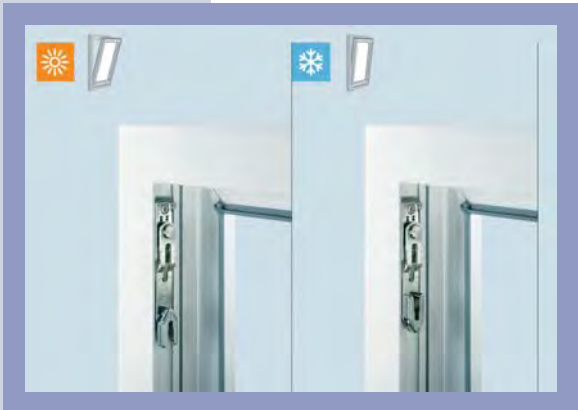

Isolation renforcée

- $U_w = 1,4 \text{ W/m}^2\cdot\text{K}$
- A*4 E*7B V*C2
- **Eligible au CITE** : Bénéficiez de 30% de Crédit d'impôts transition énergétique (sous conditions)
- **Compas économie d'énergie** (en option)

Compas d'énergie :
limite l'ouverture de l'OB en position hiver