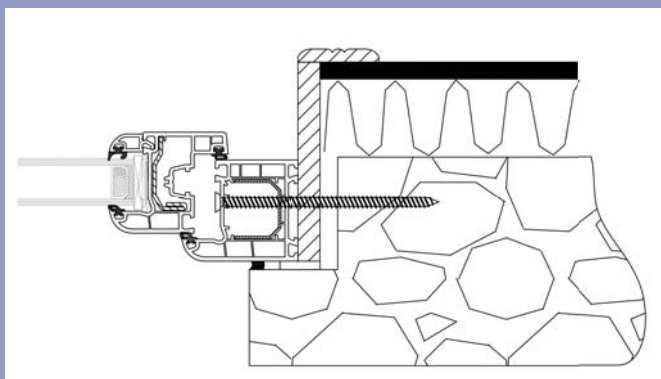

Chêne doré

Teintes RAL

Le + produit

Option : quincaillerie cachée
drainages invisibles

Profil arrondi

Quincaillerie cachée
Ouverture maxi à 90°

Battement réduit : masse centrale fine et meilleure finition

Alliez le confort...

Compas d'énergie :
limite l'ouverture de l'OB en position hiver

Le + produit

Dormant 60 mm parfaitement adapté au marché français

Pose en rénovation
(avec conservation du dormant extérieur)

Pose en neuf
(dans la feuillure existante)